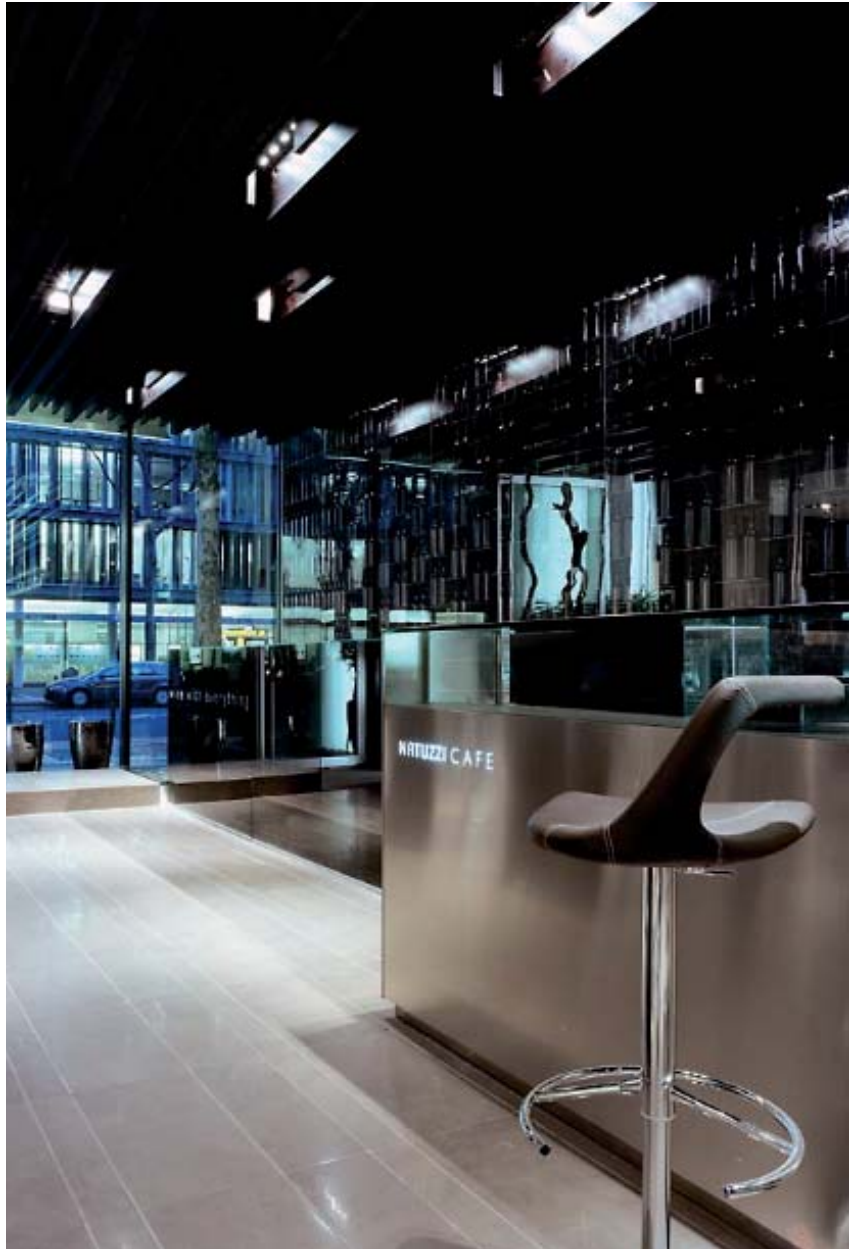

CAPITOL,
KÖLN

usm